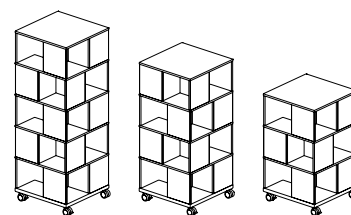

Labyrinth XL er et praktisk, funktionelt møbel med nye egenskaber.

WE
ARE
LIBRARY
PEOPLE®

Labyrinth XL præsentationstårn er velegnet til opbevaring, arkivering og præsentation.

Det fås i forskellige højder med mulighed for at opbevare op til 100 ringbind.

*Alle overflader og
elementer er logisk
arrangeret og
alligevel spændende.*

RYD OP!

FAKTA

Produktdetaljer

Labyrinth XL anvendes primært til opbevaring af medier i storformat; bøger, magasiner og ringbind. Du kan også bruge vores farverige displays som tilbehør til at fremvise dine valgte medier.

Labyrinth XL fås med 3,4 eller 5 niveauer og leveres med 4 hjul (2 låsbare). Vipbare skråhylder bestilles separat.

MATERIALE & FARVER

- Tårnets krop er lavet af 19 mm finer/melaminbeklædt spånplade og leveres i hvid.
- De valgfrie vipbare skråhylder er lavet af malet stål og kan eftermonteres. Hylderne fås i orange, rød, grøn og lysgrå.
- Andre farver fås på forespørgsel.