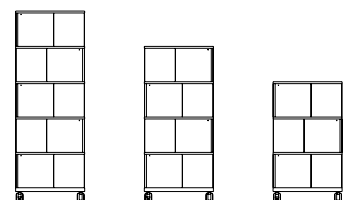

*Alle overflader og
elementer er logisk
arrangeret og
alligevel spændende.*

RYD OP!

FAKTA

Produktdetaljer

Labyrinth XL anvendes primært til opbevaring af medier i storformat; bøger, magasiner og ringbind. Du kan også bruge vores farverige displays som tilbehør til at fremvise dine valgte medier.

Labyrinth XL fås med 3,4 eller 5 niveauer og leveres med 4 hjul (2 låsbare). Vipbare skråhylder bestilles separat.

MATERIALE & FARVER

- Tårnets krop er lavet af 19 mm finer/melaminbeklædt spånplade og leveres i hvid.
- De valgfrie vipbare skråhylder er lavet af malet stål og kan eftermonteres. Hylderne fås i orange, rød, grøn og lysgrå.
- Andre farver fås på forespørgsel.

XL 5

XL 4

XL 3

H 1898

H 1545

H 1192

RINGBIND

Bredden er egnet til ringbind med standard DIN 821-1.

Pr. rum:

- 7 ringbind med 50 mm ryg
- 5 ringbind med 70 mm ryg
- 4 ringbind med 80 mm ryg

DIMENSIONER

- D690 x B690 x H1192/1545/1898 mm
- 4 rum pr. niveau - D290 x B360 x H334 mm

LABYRINTH PRÆSENTATIONSTÅRN